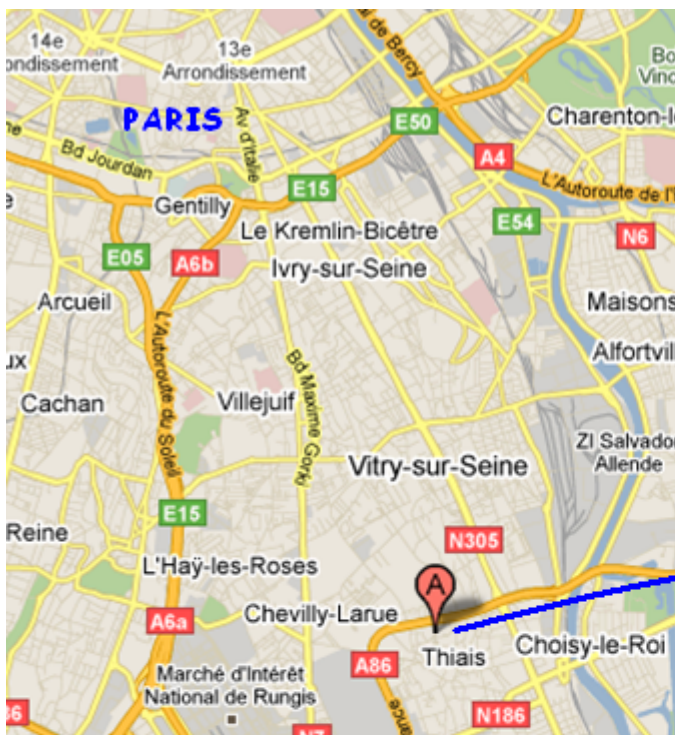

A Bientôt et Venez Nombreux !

Accès véhicule

Depuis Paris :

Autoroute A4 depuis la Porte de Bercy puis suivre l'**A86**, sortie Thiais.

ou

Nationale 7 depuis la Porte d'Italie jusqu'à Thiais.

ou

Nationale 305 depuis la Porte de Choisy jusqu'à Thiais.

Depuis la province (sud) :

Autoroute A6, puis **A86** direction Créteil, Sortie Thiais.

Accès transports en commun

RER C jusqu'à la station « **Choisy-le-Roi** », puis **Bus 185** ou **103**, arrêt « **Louis Duperrey** ».

ou

Métro 7 jusqu'au terminus « **Villejuif - Louis Aragon** », puis **Bus 185**, arrêt « **Louis Duperrey** ».

Plan d'accès

Palais Omnisports de Thiais
Place Vincent Van Gogh
94320 THIAIS